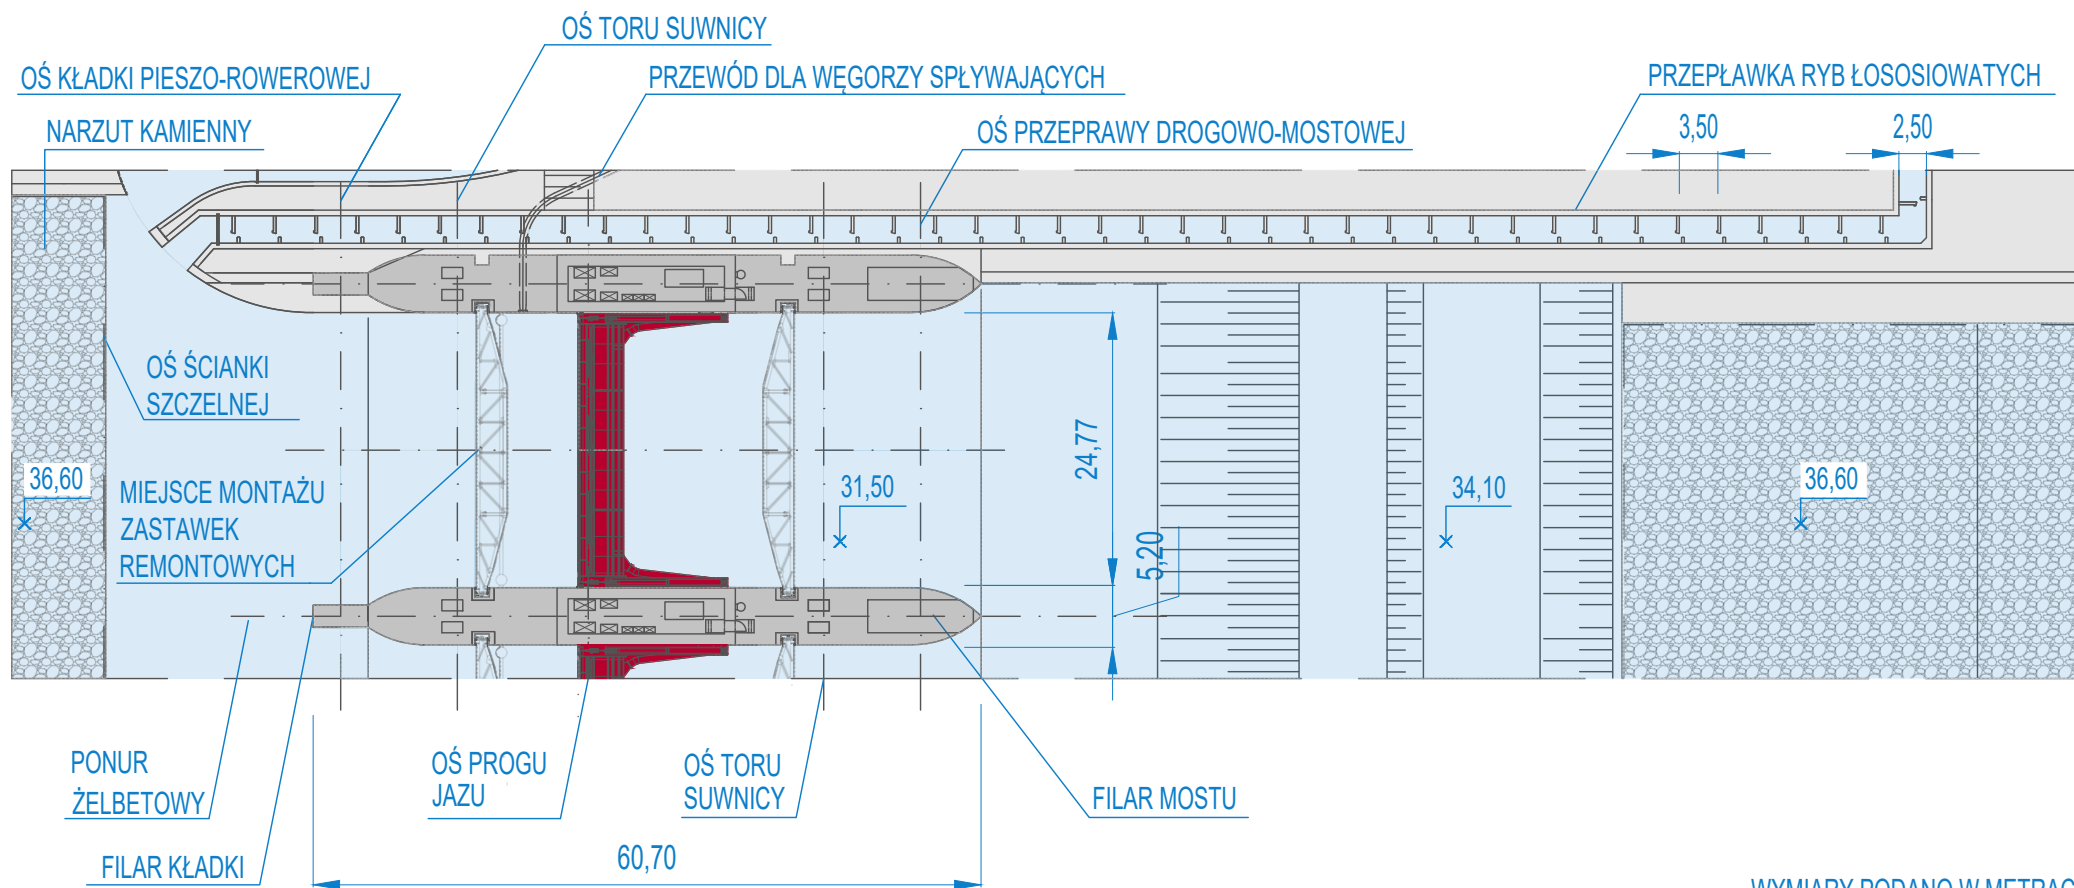

RZUT LEWEGO SKRAJNEGO PRZESŁA JAZU

WYMIARY PODANO W METRACH